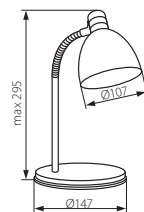

Lampka biurkowa / Desk lamp

ZARA HR-40-B

ZARA HR-40-BL

ZARA HR-40-OR

ZARA HR-40-SR

- ▶ podstawa, klosz, wysięgnik: blacha stalowa / spód podstawy: tworzywo sztuczne
- ▶ base, shade, extension arm: steel sheet / base bottom: plastic

Kanlux			
ZARA HR-40-B	07561	czarny / black	wysięgnik giętki w górnej części / extension arm flexible in the upper part
ZARA HR-40-BL	07562	niebieski / blue	
ZARA HR-40-OR	07563	pomarańczowy / orange	
ZARA HR-40-SR	07560	srebrny / silver	

Kanlux			
SUZI HR-60-B	07151	czarny / black	wysięgnik giętki / montaż za pomocą klipsa / flexible extension arm / clip assembly
SUZI HR-60-BL	07152	niebieski / blue	
SUZI HR-60-SR	07150	srebrny / silver	
SUZI HR-60-PK	07153	różowy / pink	